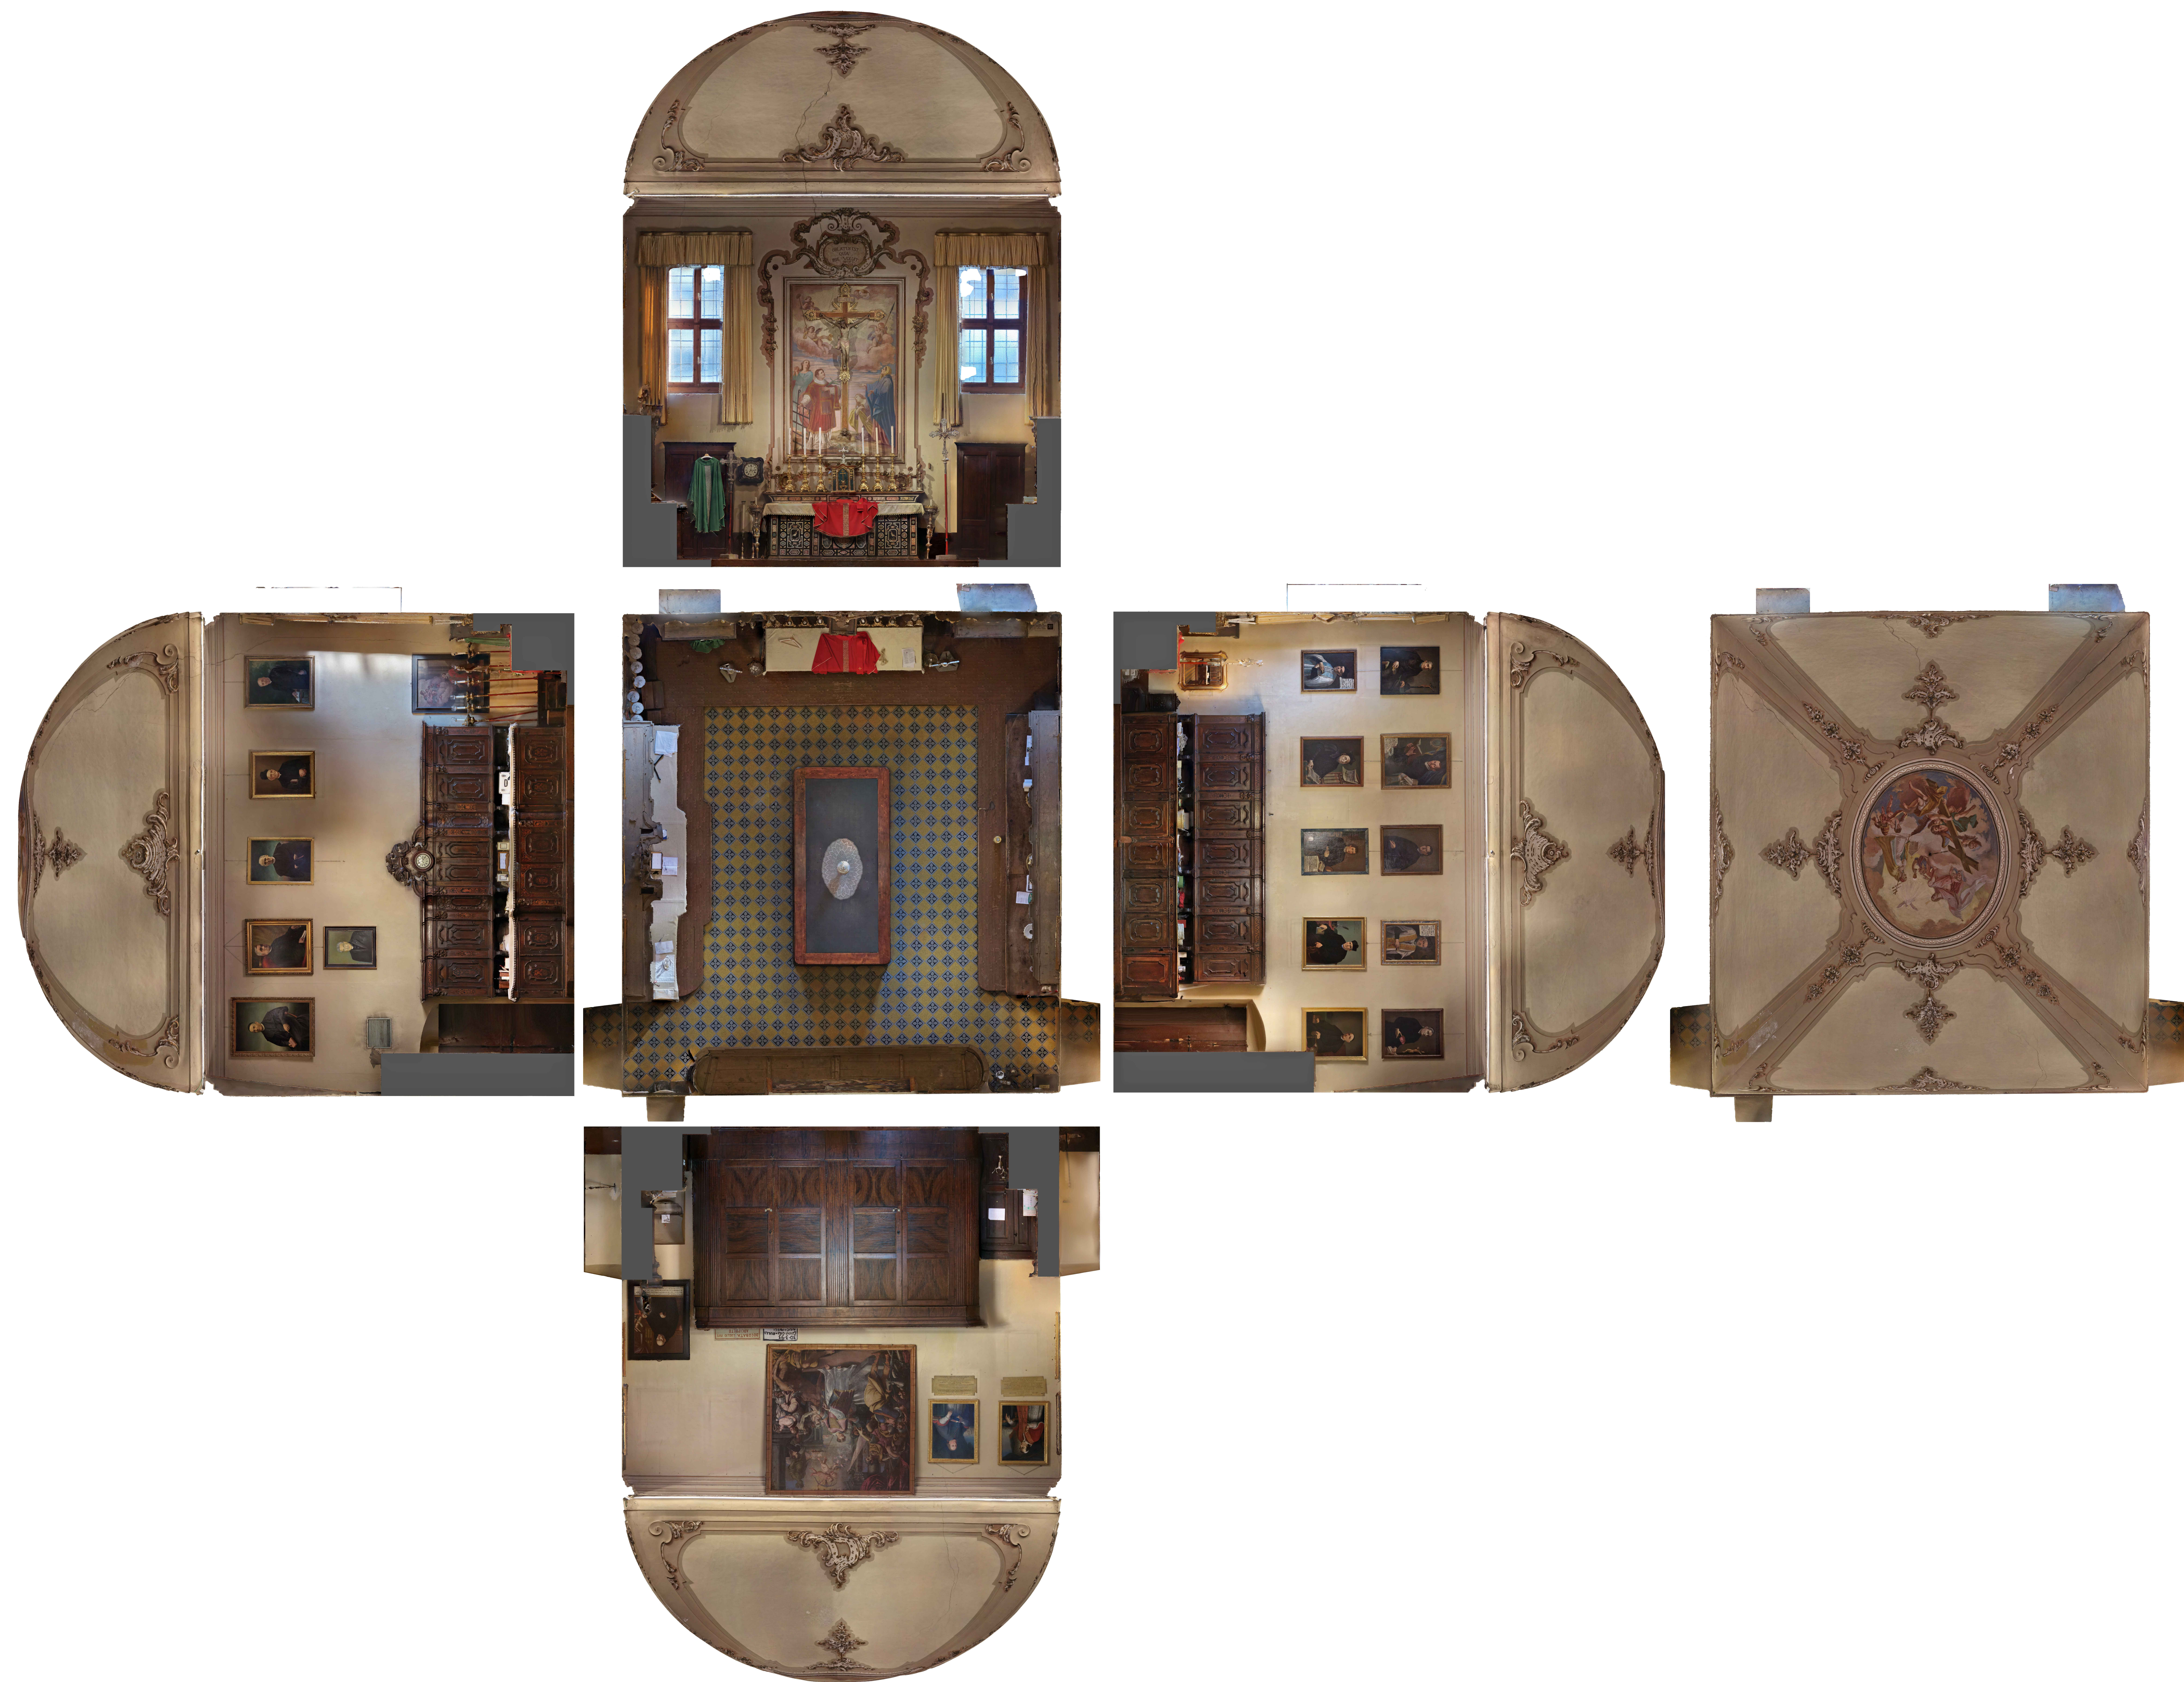

ESPLOSO SCATOLARE SACRESTIA - Scala 1:50

CLOUD X-RAY SACRESTIA - Scala 1:50